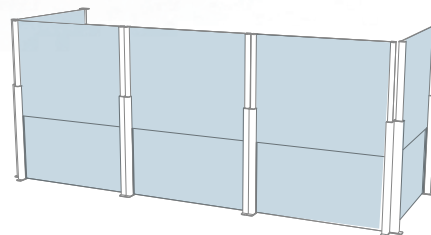

Con un semplice gesto verso il basso, il paravento telescopico si solleva da solo: elegante, pratico e veloce, offre protezione e privacy in pochi secondi

CONFIGURAZIONI E PROFILI

LINEARE

ANGOLO

PIANTONI

STAFFA PIEDE