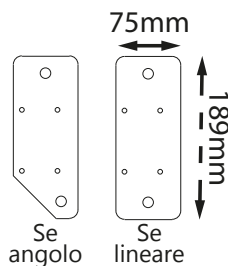

Con un semplice gesto verso il basso, il paravento telescopico si solleva da solo: elegante, pratico e veloce, offre protezione e privacy in pochi secondi

CONFIGURAZIONI E PROFILI

LINEARE

ANGOLO

PIANTONI

STAFFA PIEDE

Classe 6

UTILIZZO

Esterno

DIMENSIONI
PANNELLO (mm)

Min 500
Max 2000

CHIUSO
1070

APERTO
1850

solazzosrl.it