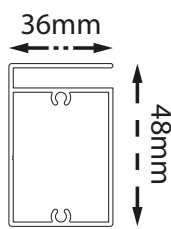

Con un semplice gesto verso il basso, il paravento telescopico si solleva da solo: elegante, pratico e veloce, offre protezione e privacy in pochi secondi

CONFIGURAZIONI E PROFILI

LINEARE

ANGOLO

PIANTONI

STAFFA PIEDE

Classe 6

UTILIZZO

Esterno

DIMENSIONI
PANNELLO (mm)

Min 500
Max 2000

CHIUSO
1070

APERTO
1850

solazzosrl.it