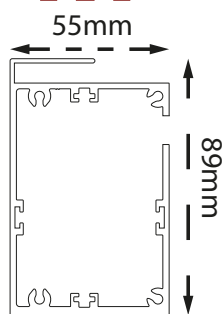

Con un semplice gesto verso il basso, il paravento telescopico si solleva da solo: elegante, pratico e veloce, offre protezione e privacy in pochi secondi

CONFIGURAZIONI E PROFILI

LINEARE

ANGOLO

PIANTONI

STAFFA PIEDE

Classe 6

UTILIZZO

Esterno

DIMENSIONI
PANNELLO (mm)

Min 500
Max 2000

CHIUSO
1070

APERTO
1850

solazzosrl.it