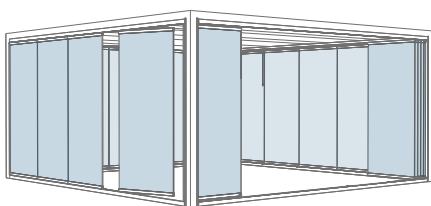

Posizionato sulla guida superiore per aprire la prima anta in sicurezza

GANCIO INFERIORE

Posizionato sul binario inferiore per bloccare la vetrata in posizione di chiusura

SERRATURA (Optional)

- Cilindro singolo interno con farfalla
- Cilindro interno ed esterno con doppia maniglia

RESISTENZA ALLA
PRESSIONE DEL VENTO

fino a 600 Pa

UTILIZZO

Interno

Esterno

CONFIGURAZIONI E PROFILI

Grazie alle sue configurazioni di apertura versatili e funzionali, il sistema consente la massima libertà nella gestione dello spazio e nella personalizzazione dell'ambiente

LINEARE

Apertura laterale
Destra / Sinistra

Apertura
centrale

ANGOLO

BINARIO SUPERIORE

BINARIO INFERIORE

GUIDA LATERALE

FINITURE