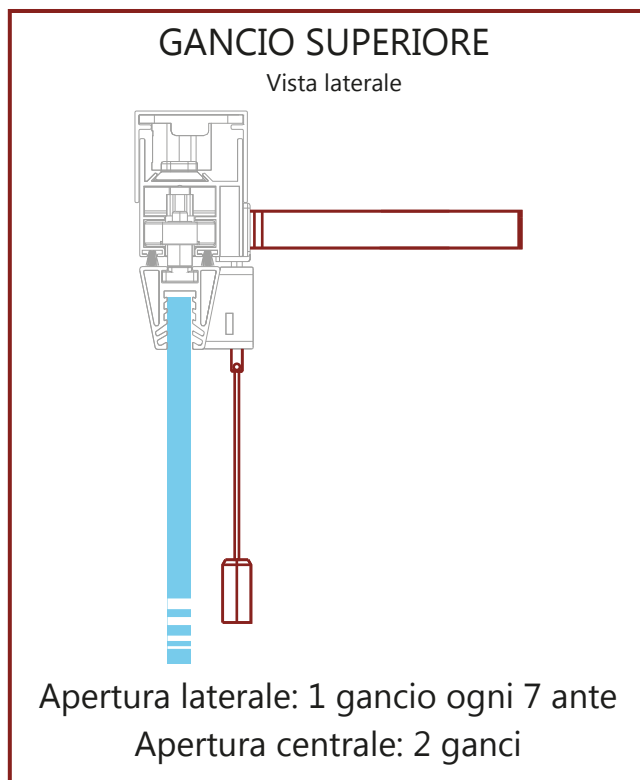

Le immagini e le finiture

potrebbero discostarsi dalla realtà

DIMENSIONI ANTA (mm)

Min 400
Max 700

Max 3000

NUMERO ANTE

2 - 7 ante
Laterale

8 - 14 ante
Centrale